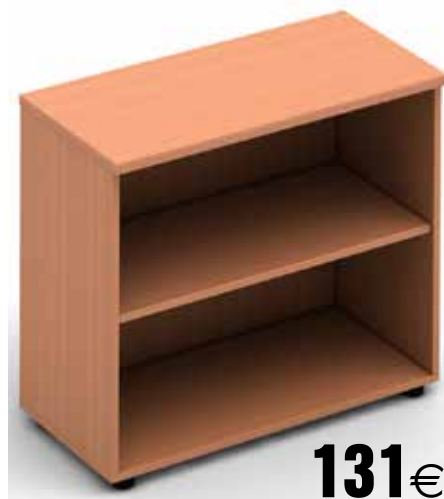

271 €

M4.160
LIBRERÍA ALTA PUERTAS

394 €

M4.161
LIBRERÍA ALTA PUERTAS BAJAS

356 €

M4.162
BUCK CAJÓN + ARCHIVADOR

189 €

M4.164
LIBRERÍA BAJA CON PUERTAS

202 €

M4.165
LIBRERÍA BAJA ESTANTES

131 €

M4.163
BUCK 3 CAJONES

189 €

M4.166
MODULAR MARBELLA
235 cm.

698€

M4.167
VITRINA MARBELLA,
200x100x40 cm.