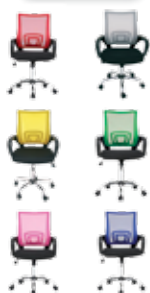

Basic

Dimensiones:
Ancho: 47cm
Fondo: 47cm
Alto: 100cm