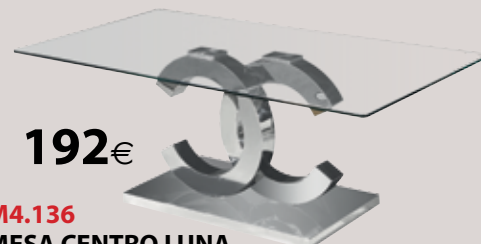

M4.127
SILLÓN RELAX

196€

M4.128
SILLÓN RELAX
OREJERO

254€

M4.129
SILLÓN RELAX
PALANCA

366€

M4.130
MESA COMEDOR
MASTER
180X90 cm.

468€

M4.131
MESA COMEDOR LUNA
180x90 cm.

479€

M4.132
MESA COMEDOR CALIFORNIA

120x70 cm. **138€**

150x90 cm. **212€**

Con PATAS CAMBRIAN 150x90 cm. **176€**

192€

M4.133
MESA COMEDOR RUTH
150x90 cm.

M4.134
MESA CENTRO MASTER
110x60 cm.

266€

117€

M4.135
MESA CENTRO ARGUS
110x60 cm.

192€

M4.136
MESA CENTRO LUNA
110x60 cm.

M4.137
SILLA AKUA

36€