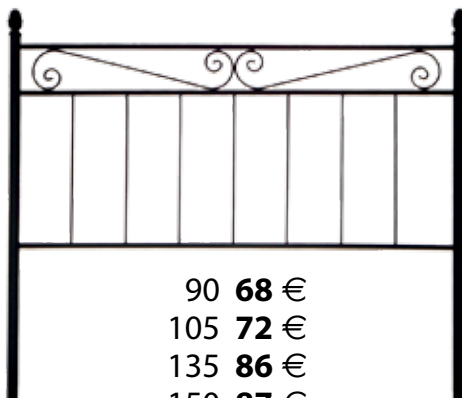

135/150

100 €

M4.88 CABECERO VERSALLES

155

100 €

60

M4.89 CABECERO VOGUE

135/150

100 €

M4.90 CABECERO CRETA

155

198 €

135

M4.91 CABECERO TURÍN

155

198 €

135

M4. 92 CABECERO CRISTINA

90 **58 €**
105 **61 €**
135 **66 €**
150 **72 €**

M4. 93 CABECERO MARÍA

90 **68 €**
105 **72 €**
135 **86 €**
150 **87 €**

M4. 94 CABECERO SANDRA

90 **69 €**
105 **73 €**
135 **86 €**
150 **87 €**