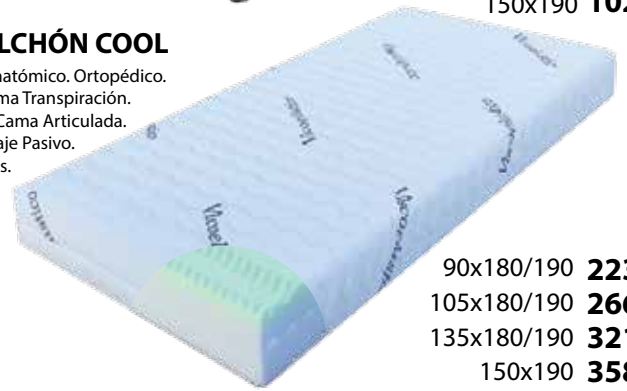

M4. 70 COLCHÓN COOL

- Viscoelástico. Anatómico. Ortopédico.
- Ecológico. Máxima Transpiración.
- Adaptado para Cama Articulada.
- Antiescara. Masaje Pasivo.
- Altura +/- 20 cms.