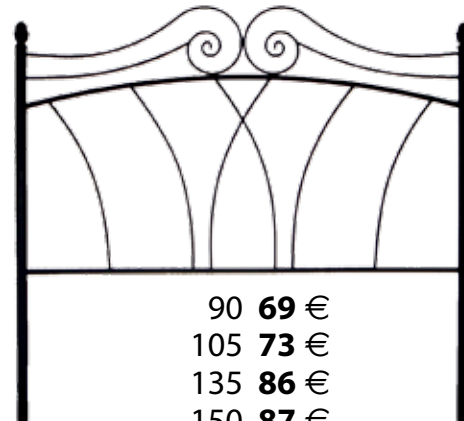

135

M4. 92 CABECERO CRISTINA

90 **58 €**
105 **61 €**
135 **66 €**
150 **72 €**

M4. 93 CABECERO MARÍA

90 **68 €**
105 **72 €**
135 **86 €**
150 **87 €**

M4. 94 CABECERO SANDRA

90 **69 €**
105 **73 €**
135 **86 €**
150 **87 €**

M4. 95 CABECERO 607

90 **76 €**
105 **78 €**
135 **89 €**
150 **90 €**

M4. 96 CABECERO CARMEN

90 **69 €**
105 **79 €**
135 **87 €**
150 **91 €**

M4. 97 CABECERO 601

90 **76 €**
105 **78 €**
135 **89 €**
150 **90 €**