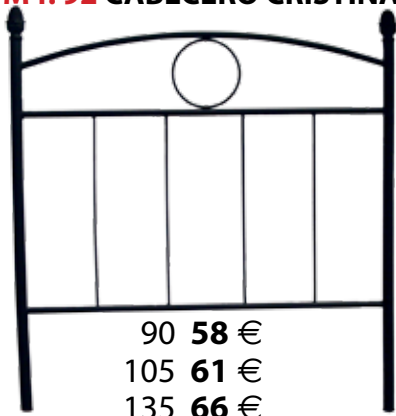

135/150

100 €

M4.88 CABECERO VERSALLES

155

100 €

60

M4.89 CABECERO VOGUE

135/150

100 €

M4.90 CABECERO CRETA

155

198 €

135

M4.91 CABECERO TURÍN

155

198 €

135

M4. 92 CABECERO CRISTINA

90 **58 €**
105 **61 €**
135 **66 €**
150 **72 €**

M4. 93 CABECERO MARÍA

90 **68 €**
105 **72 €**
135 **86 €**
150 **87 €**

M4. 94 CABECERO SANDRA

90 **69 €**
105 **73 €**
135 **86 €**
150 **87 €**