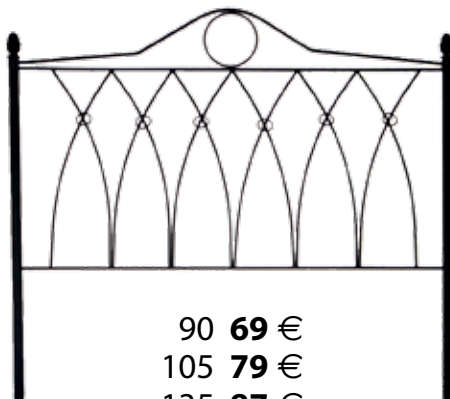

135

M4. 92 CABECERO CRISTINA

90 **58 €**
105 **61 €**
135 **66 €**
150 **72 €**

M4. 93 CABECERO MARÍA

90 **68 €**
105 **72 €**
135 **86 €**
150 **87 €**

M4. 94 CABECERO SANDRA

90 **69 €**
105 **73 €**
135 **86 €**
150 **87 €**

M4. 95 CABECERO 607

90 **76 €**
105 **78 €**
135 **89 €**
150 **90 €**

M4. 96 CABECERO CARMEN

90 **69 €**
105 **79 €**
135 **87 €**
150 **91 €**

M4. 97 CABECERO 601

90 **76 €**
105 **78 €**
135 **89 €**
150 **90 €**