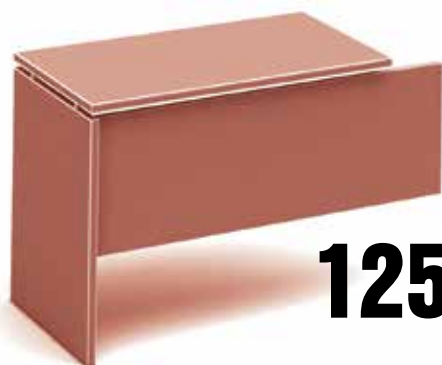

230€

M4.156

MOBILIARIO DE OFICINA

M4.157
MESA DESPACHO

140x80 **188 €**
160x80 **195 €**
180x80 **209 €**

M4.158
ALA AUXILIAR, de 100x53

125 €

M4.159
LIBRERÍA ALTA ESTANTES