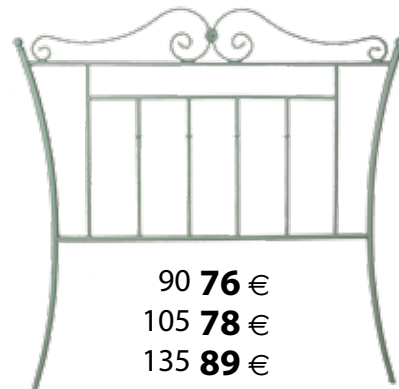

M4. 95 CABECERO 607

90 **76 €**
105 **78 €**
135 **89 €**
150 **90 €**

M4. 96 CABECERO CARMEN

90 **69 €**
105 **79 €**
135 **87 €**
150 **91 €**

M4. 97 CABECERO 601

90 **76 €**
105 **78 €**
135 **89 €**
150 **90 €**

M4. 98 CABECERO 501

90 **76 €**
105 **78 €**
135 **89 €**
150 **90 €**

M4. 99 CABECERO 821

90 **110 €**
105 **112 €**
135 **123 €**
150 **125 €**

M4. 100 CABECERO 705

90 **76 €**
105 **78 €**
135 **89 €**
150 **90 €**

M4. 101 CABECERO POMPEYA.
Medida: 135 - 150 cms

160 €

M4. 102 MESITA POMPEYA.
Medida: 65x40x32 cms.

160 €

M4. 103 MESITA FORJA M03.

95 €

M4. 104 BANQUETA FORJA B02.

55 €