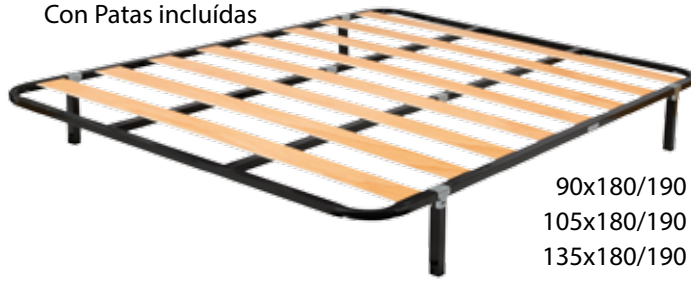

M4. 65 SOMIER LÁMINAS

Con Patas Incluidas